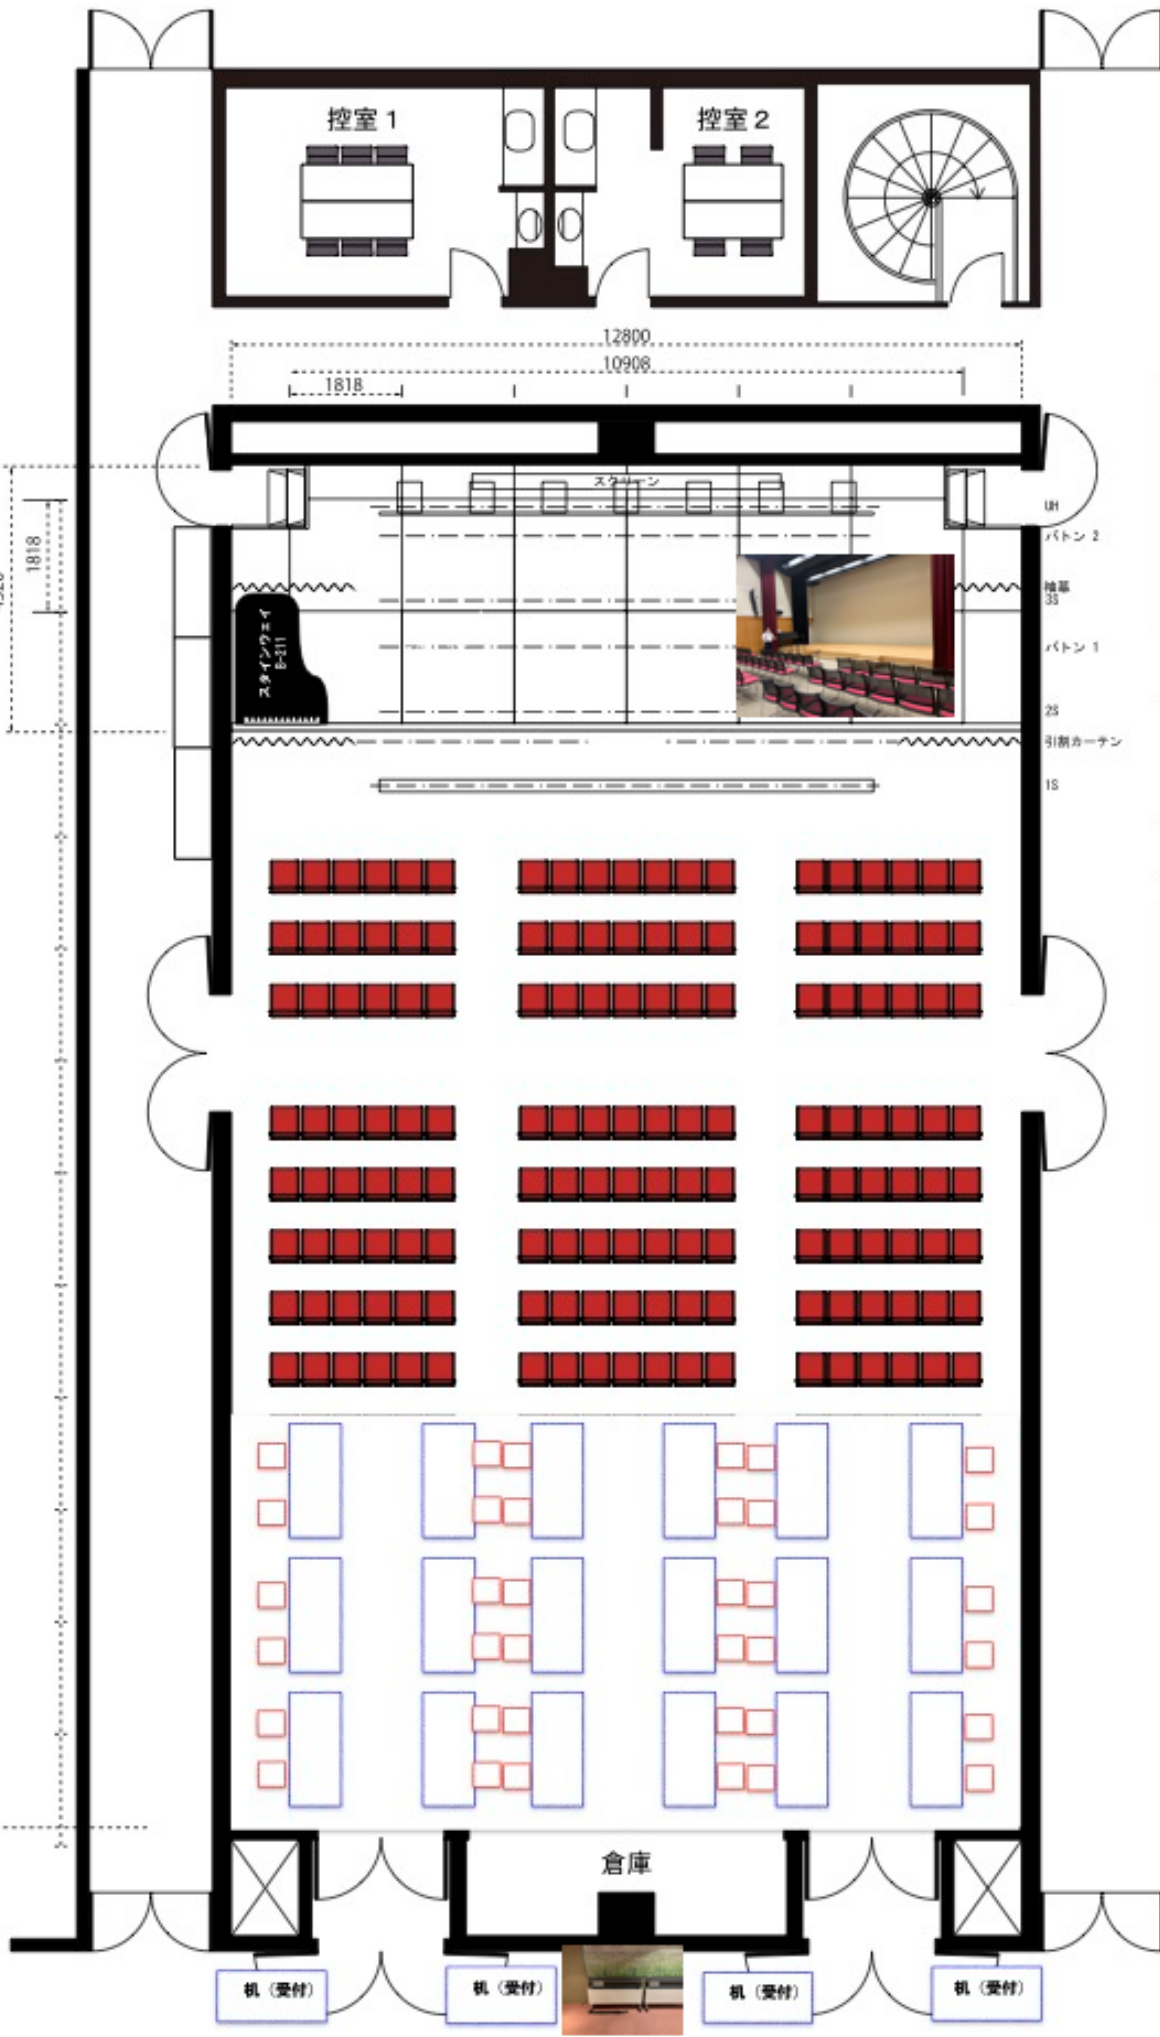

ホクト文化ホール  
(長野県県民文化会館)

小ホール平面図  
縮尺 1:100(B4)

●小ホール舞台設備概要

- 1. 舞台  
幅12m80cm×奥行4m32cm×高41cm  
舞台面一すのこ6m10cm
  - 2. 吊物  
引割カーテン(手動開閉式)  
袖幕 (手引式)  
バトン(電動式) 2本  
スクリーン(電動巻取式)  
投影サイズ 幅4m×高3m
- 客席数:通常247席(定員300席)  
机-60本