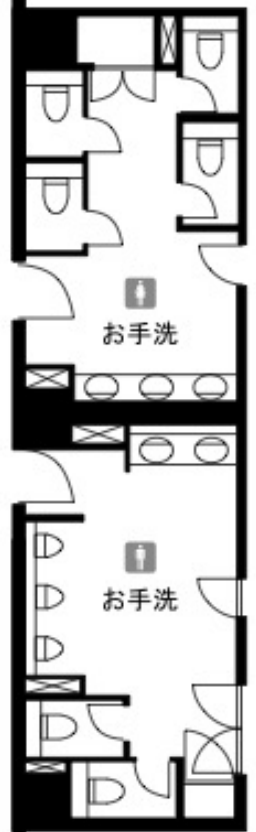

ホクト文化ホール  
(長野県県民文化会館)

小ホール平面図  
縮尺 1:100(B4)

●小ホール舞台設備概要

- 1. 舞台  
幅12m80cm×奥行4m32cm×高41cm  
舞台面一すのこ6m10cm
  - 2. 吊物  
引割カーテン(手動開閉式)  
袖幕 (手引式)  
バトン(電動式) 2本  
スクリーン(電動巻取式)  
投影サイズ 幅4m×高3m
- 客席数:通常247席(定員300席)  
机-60本